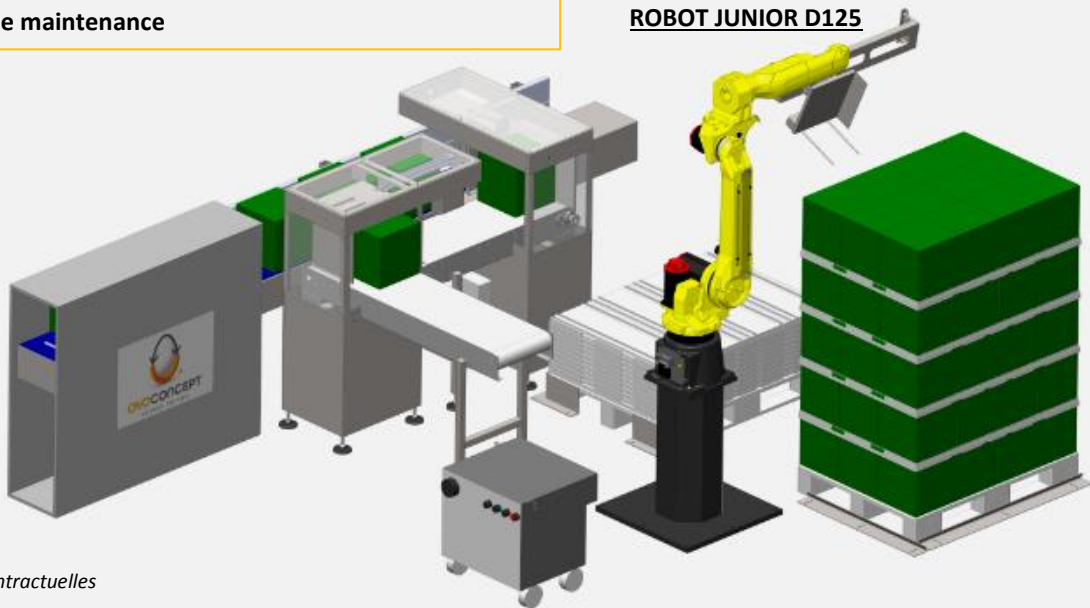

GAMME ROBOTS DEPALETTISEURS D'ALVEOLES DE 45.000 JUSQU'À 190.000 ŒUFS/HEURE

AVANTAGES

- Rapide retour sur investissement
- Extrême fiabilité
- Simple d'utilisation
- Faible maintenance

ROBOT JUNIOR D125

Photos non contractuelles

Spécifications techniques

| | JUNIOR D125 | JUNIOR D225 | OVOPERFORMER D530 |
|---|------------------------------------|-------------------------------------|-------------------------------------|
| Nombre d'œufs en 1 prise | 1 pile de 6 alvéoles (180 œufs) | 2 piles de 6 alvéoles (360 œufs) | 4 piles de 6 alvéoles (720 œufs) |
| Empilage automatique des intercalaires | ✓ | ✓ | ✓ |
| Empilage automatique des palettes | ✗ | ✓ | ✓ |
| Alimentation automatique de palettes pleines | ✗ | ✓ | ✓ |
| Cadence | Jusqu'à 45 000 œufs/h | Jusqu'à 80 000 œufs/h | Jusqu'à 190 000 œufs/h |

ROBOT OVOPERFORMER D530

Photo non contractuelle