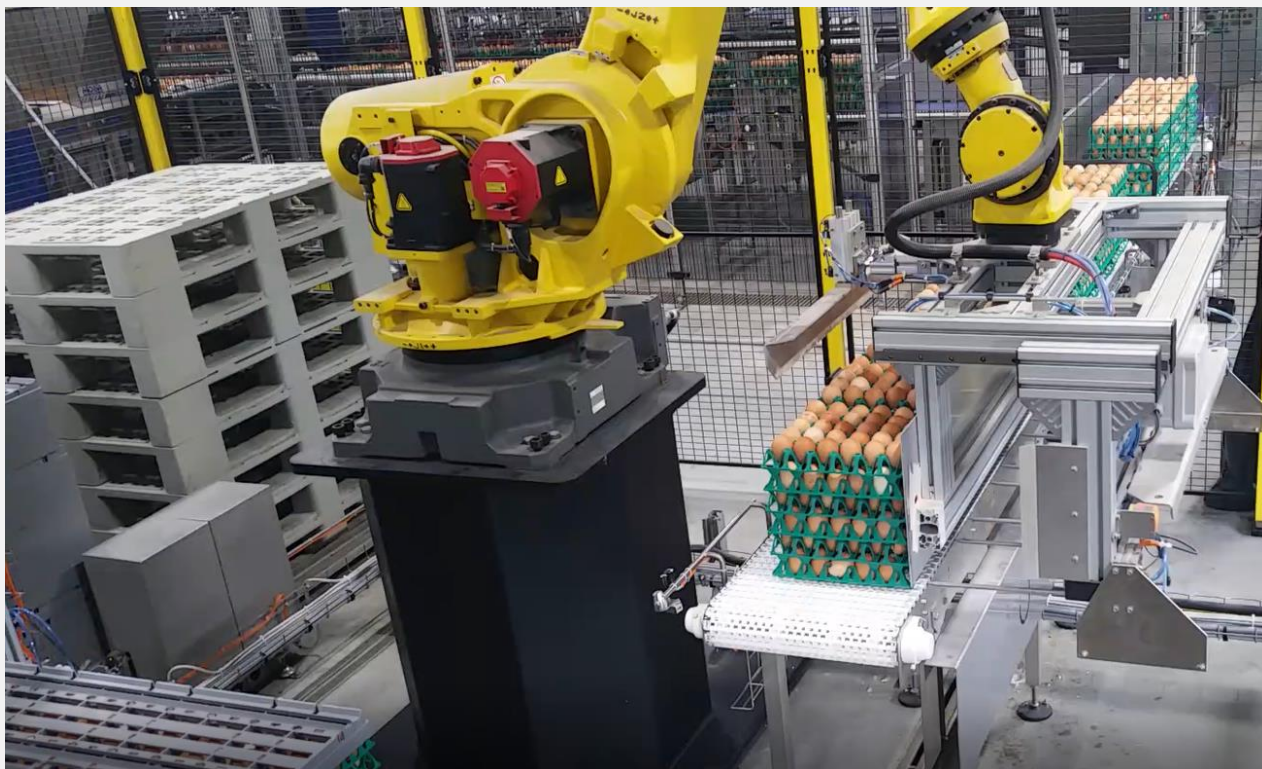

GAMME ROBOTS DEPALETTISEURS D'ALVEOLES DE 45.000 JUSQU'À 190.000 ŒUFS/HEURE

AVANTAGES

- Rapide retour sur investissement
- Extrême fiabilité
- Simple d'utilisation
- Faible maintenance

ROBOT JUNIOR D125

Photos non contractuelles

ROBOT OVOPERFORMER D530

Photo non contractuelle